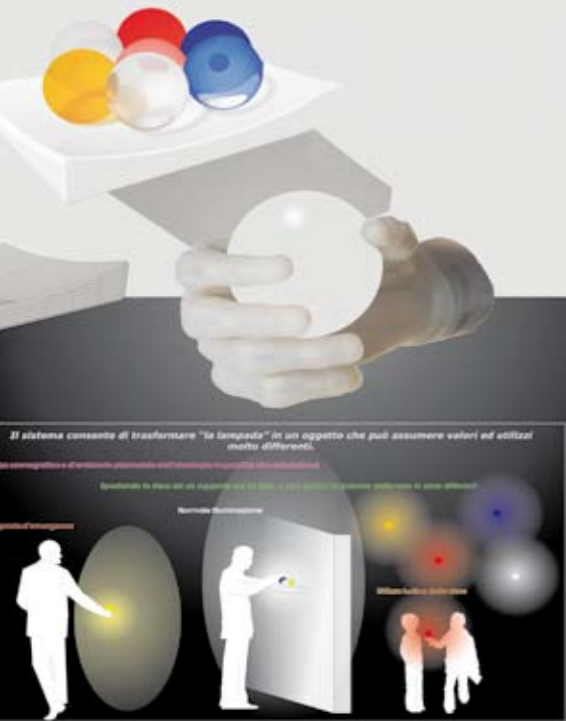

ABOUT DESIGN VICENZA CONCORSO 2009

OPERE SELEZIONATE

LUDOVICO SARTOR
VICENZA

EDOARDO PETRI
CODROIPO

PAOLO DEMO
BASSANO DEL
GRAPPA, VICENZA

PIETRO GIUSEPPE
SARTORI VERONA

VALERIO MISTURA E
ANDREA SANTAROSSA
BORGO PACE