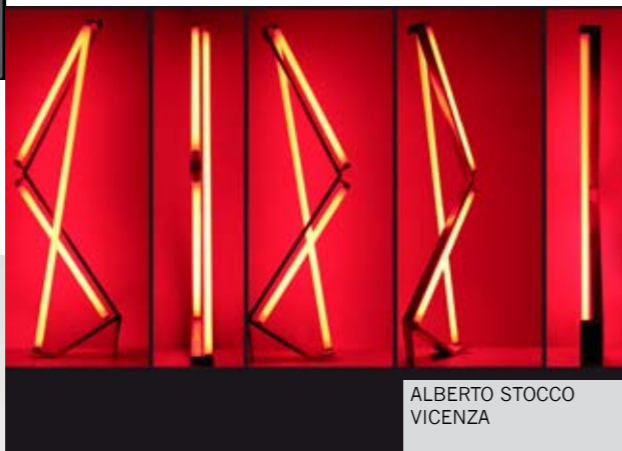

ALBERTO STOCCO
VICENZA

NICOLA BERTONCELLO

ALESSANDRO
D'ANGELI
ROMA

MASSIMO TROVÒ E
DANIELA GONELLA
NOVENTA VICENTINA

LEONARDO DA VINCI
TUBI

ABOUT DESIGN VICENZA CONCORSO 2009

OPERE SELEZIONATE

FABIO PANSERA
SEGRATE, MILANO