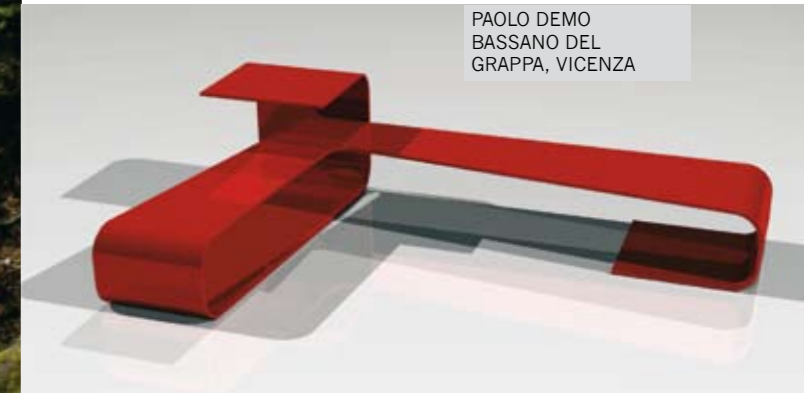

ABOUT DESIGN VICENZA CONCORSO 2009

OPERE SELEZIONATE

LUDOVICO SARTOR
VICENZA

EDOARDO PETRI
CODROIPO

PAOLO DEMO
BASSANO DEL
GRAPPA, VICENZA

PIETRO GIUSEPPE
SARTORI VERONA

VALERIO MISTURA E
ANDREA SANTAROSSA
BORGO PACE